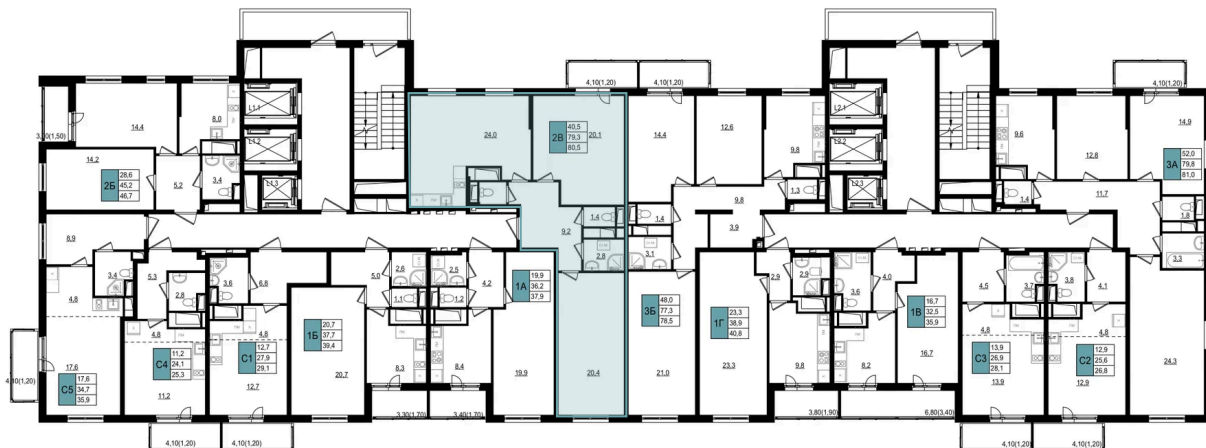

На этаже 6

2 комнатная 80.5 м²

11.04.2026 03:37 (Мск)

Не является публичной офертой, цена может быть скорректирована. Информация взята с сайта «жк-одинцово-сити.рф»

На генплане 23

2 комнатная 80.5 м²

11.04.2026 03:37 (Мск)