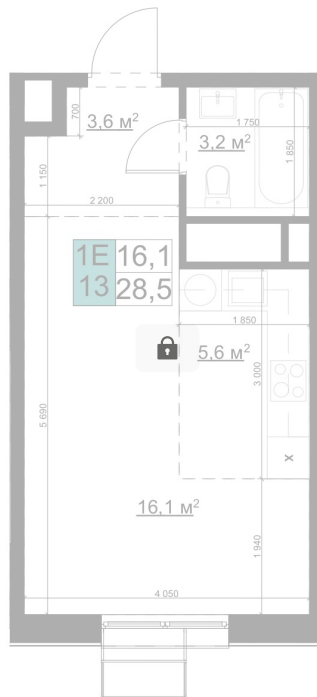

Номер: 223

Студия 28.5 м²

Отсканируйте QR-код и смотрите на сайте жк-одинцово-сити.рф

7 935 183 руб.

В ипотеку от 38 020 руб.

Кухня-гостиная

Корпус	2	Этаж	16
Секция	1	Сдача	3 кв. 2027

04.04.2026 11:39 (Мск)

Не является публичной офертой, цена может быть скорректирована. Информация взята с сайта «жк-одинцово-сити.рф»

На генплане 2

Студия 28.5 м²

04.04.2026 11:39 (Мск)

Не является публичной офертой, цена может быть скорректирована. Информация взята с сайта «жк-одинцово-сити.рф»