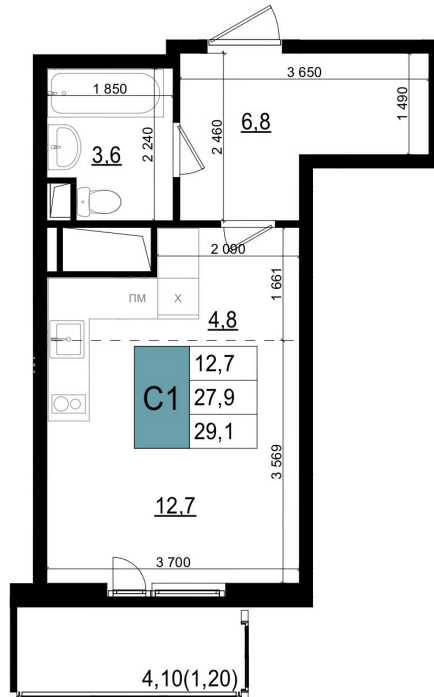

Номер: 160

Студия 29.1 м²

Отсканируйте QR-код и смотрите на сайте жк-одинцово-сити.рф

8 261 504 руб.

В ипотеку от 39 584 руб.

Кухня-гостиная

Корпус	23	Этаж	25
Секция	1	Сдача	3 кв. 2026

02.04.2026 14:16 (Мск)

Не является публичной офертой, цена может быть скорректирована. Информация взята с сайта «жк-одинцово-сити.рф»

На этаже 25

Студия 29.1 м²

02.04.2026 14:16 (Мск)

Не является публичной офертой, цена может быть скорректирована. Информация взята с сайта «жк-одинцово-сити.рф»

На генплане 23

Студия 29.1 м²

02.04.2026 14:16 (Мск)

Не является публичной офертой, цена может быть скорректирована. Информация взята с сайта «жк-огинцово-сити.рф»