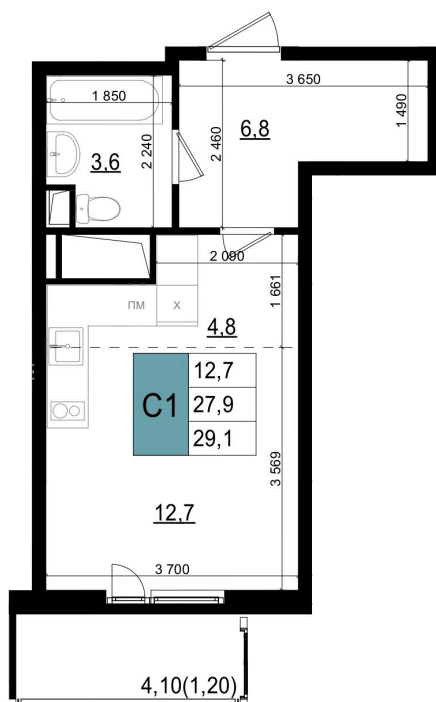

Номер: 160

# Студия 29.1 м<sup>2</sup>

Отсканируйте QR-код и смотрите на сайте жк-одинцово-сити.рф

8 215 465 руб.

В ипотеку от 39 363 руб.

Кухня-гостиная

Корпус	23	Этаж	25
Секция	1	Сдача	3 кв. 2026

26.06.2026 21:55 (Мск)