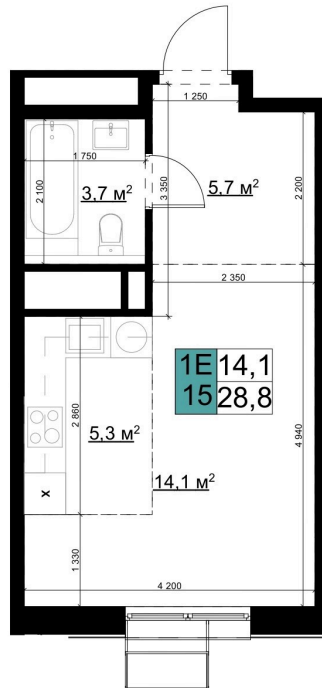

Номер: 255

Студия 28.8 м²

Отсканируйте QR-код и смотрите на сайте жк-одинцово-сити.рф

8 176 896 руб.

В ипотеку от 39 178 руб.

Кухня-гостиная

| | | | |
|--------|---|-------|------------|
| Корпус | 2 | Этаж | 18 |
| Секция | 1 | Сдача | 3 кв. 2027 |

27.06.2026 14:31 (Мск)

Не является публичной офертой, цена может быть скорректирована.
Информация взята с сайта «жк-одинцово-сити.рф».

На этаже 18

Студия 28.8 м²

27.06.2026 14:31 (Мск)

Не является публичной офертой, цена может быть скорректирована.
Информация взята с сайта «жк-одинцово-сити.рф».

На генплане 2

Студия 28.8 м²

27.06.2026 14:31 (Мск)

Не является публичной офертой, цена может быть скорректирована.
Информация взята с сайта «жк-одинцово-сити.рф».