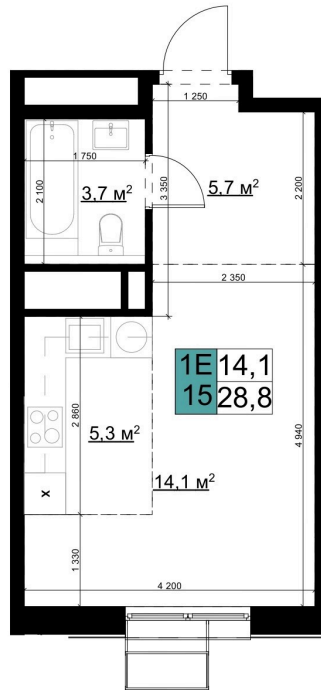

Номер: 300

Студия 28.8 м²

Отсканируйте QR-код и смотрите на сайте жк-одинцово-сити.рф

8 176 896 руб.

В ипотеку от 39 178 руб.

Кухня-гостиная

Корпус	2	Этаж	21
Секция	1	Сдача	3 кв. 2027

27.06.2026 09:47 (Мск)

Не является публичной офертой, цена может быть скорректирована. Информация взята с сайта «жк-одинцово-сити.рф».

На этаже 21

Студия 28.8 м²

27.06.2026 09:47 (Мск)

Не является публичной офертой, цена может быть скорректирована.
Информация взята с сайта «жк-одинцово-сити.рф».

На генплане 2

Студия 28.8 м²

27.06.2026 09:47 (Мск)

Не является публичной офертой, цена может быть скорректирована.
Информация взята с сайта «жк-одинцово-сити.рф».