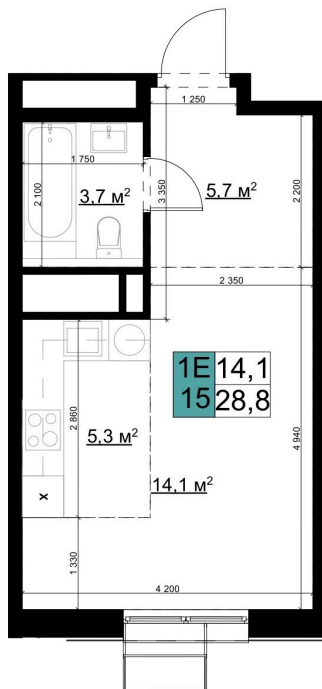

Номер: 120

Студия 28.8 м²

Отсканируйте QR-код и смотрите на сайте жк-одинцово-сити.рф

8 011 843 руб.

В ипотеку от 38 387 руб.

Кухня-гостиная

Корпус	2	Этаж	9
Секция	1	Сдача	3 кв. 2027

02.04.2026 14:15 (Мск)

Не является публичной офертой, цена может быть скорректирована. Информация взята с сайта «жк-одинцово-сити.рф»

На генплане 2

Студия 28.8 м²

02.04.2026 14:15 (Мск)

Не является публичной офертой, цена может быть скорректирована. Информация взята с сайта «жк-одинцово-сити.рф»