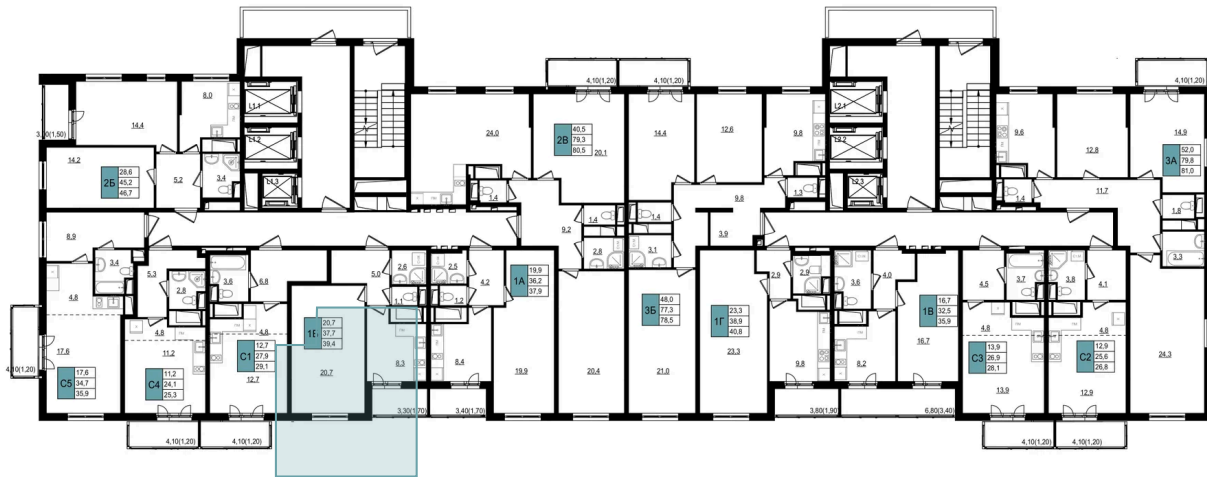

На этаже 12

1 комнатная 39.4 м²

11.04.2026 07:36 (Мск)

Не является публичной офертой, цена может быть скорректирована. Информация взята с сайта «жк-одинцово-сити.рф»

На генплане
23

1 комнатная 39.4 м²

11.04.2026 07:36 (Мск)