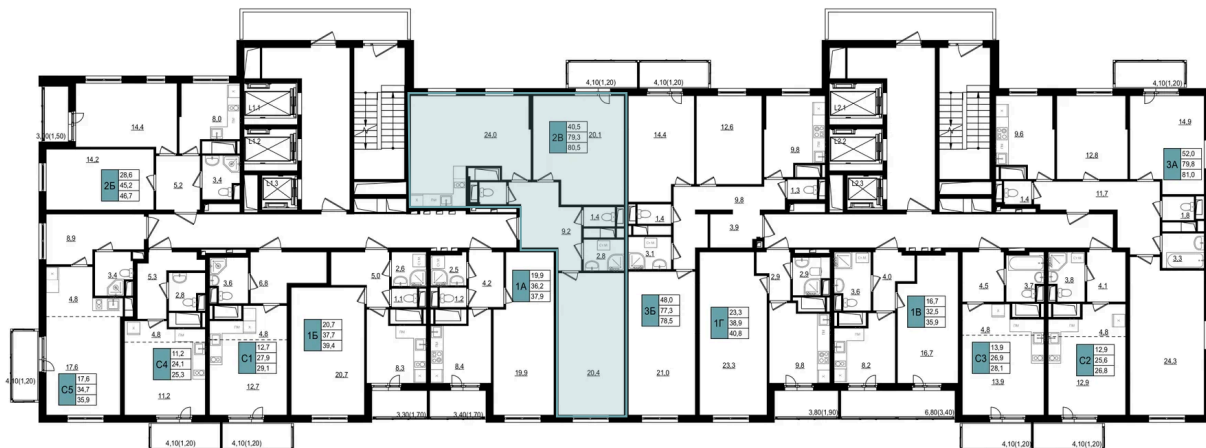

На этаже 15

2 комнатная 80.5 м²

11.04.2026 06:27 (Мск)

Не является публичной офертой, цена может быть скорректирована. Информация взята с сайта «жк-одинцово-сити.рф»

На генплане 23

2 комнатная 80.5 м²

11.04.2026 06:27 (Мск)