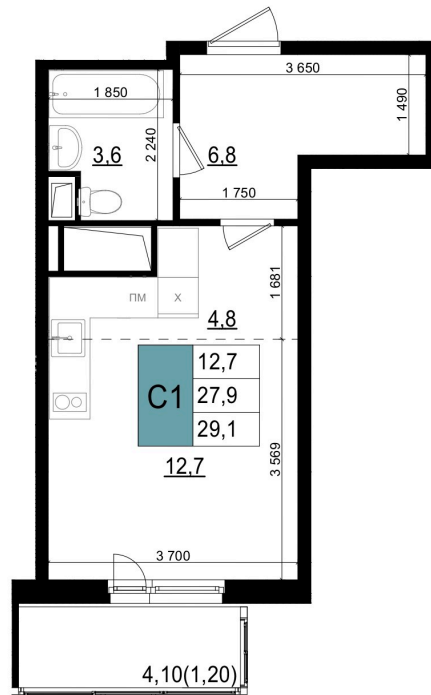

Номер: 136

Студия 29.1 м²

Отсканируйте QR-код и смотрите на сайте жк-одинцово-сити.рф

8 215 465 руб.

В ипотеку от 39 363 руб.

С балконом

Кухня-гостиная

Корпус	23	Этаж	21
Секция	1	Сдача	3 кв. 2026

27.06.2026 22:21 (Мск)

Не является публичной офертой, цена может быть скорректирована. Информация взята с сайта «жк-одинцово-сити.рф».

На этаже 21

Студия 29.1 м²

27.06.2026 22:21 (Мск)

Не является публичной офертой, цена может быть скорректирована.
Информация взята с сайта «жк-одинцово-сити.рф».

На генплане 23

Студия 29.1 м²

27.06.2026 22:21 (Мск)

Не является публичной офертой, цена может быть скорректирована.
Информация взята с сайта «жк-одинцово-сити.рф».