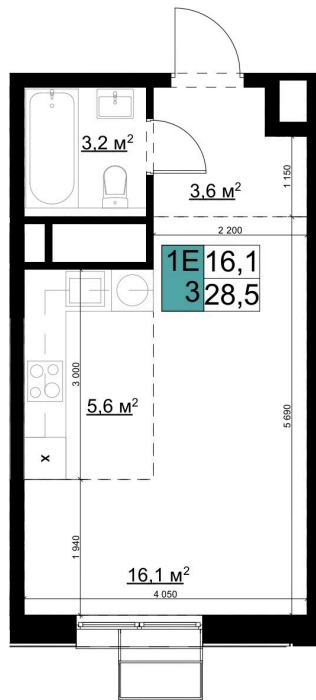

Номер: 138

# Студия 28.5 м<sup>2</sup>

Отсканируйте QR-код и смотрите на сайте жк-одинцово-сити.рф

8 091 720 руб.

В ипотеку от 38 770 руб.

Кухня-гостиная

Корпус	2	Этаж	11
Секция	1	Сдача	3 кв. 2027

24.06.2026 14:56 (Мск)

## На генплане 2

Студия 28.5 м<sup>2</sup>

24.06.2026 14:56 (Мск)

Не является публичной офертой, цена может быть скорректирована.  
Информация взята с сайта «жк-одинцово-сити.рф».