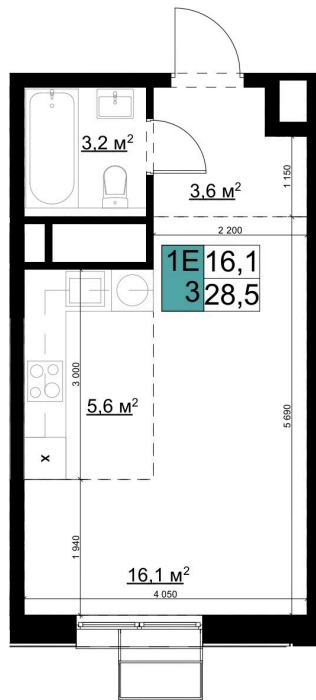

Номер: 228

Студия 28.5 м²

Отсканируйте QR-код и смотрите на сайте жк-одинцово-сити.рф

8 091 720 руб.

В ипотеку от 38 770 руб.

Кухня-гостиная

Корпус	2	Этаж	17
Секция	1	Сдача	3 кв. 2027

24.06.2026 23:46 (Мск)

Не является публичной офертой, цена может быть скорректирована.
Информация взята с сайта «жк-одинцово-сити.рф».

На этаже 17

Студия 28.5 м²

24.06.2026 23:46 (Мск)

Не является публичной офертой, цена может быть скорректирована.
Информация взята с сайта «жк-одинцово-сити.рф».

На генплане 2

Студия 28.5 м²

24.06.2026 23:46 (Мск)

Не является публичной офертой, цена может быть скорректирована.
Информация взята с сайта «жк-одинцово-сити.рф».