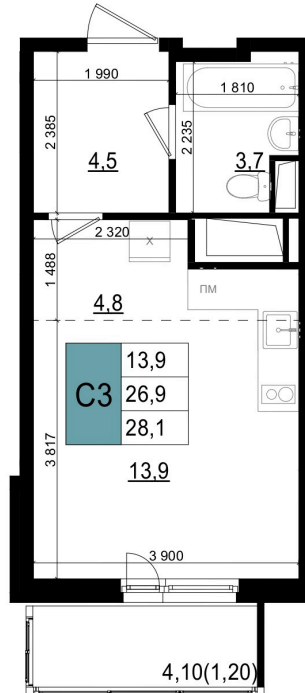

Номер: 189

Студия 28.1 м²

Отсканируйте QR-код и смотрите на сайте жк-одинцово-сити.рф

~~7 597 468 руб.~~

7 165 500 руб.

В ипотеку от 34 332 руб.

С балконом

Кухня-гостиная

Корпус	23	Этаж	6
Секция	2	Сдача	3 кв. 2026

04.04.2026 11:25 (Мск)

Не является публичной офертой, цена может быть скорректирована. Информация взята с сайта «жк-одинцово-сити.рф»

На генплане 23

Студия 28.1 м²