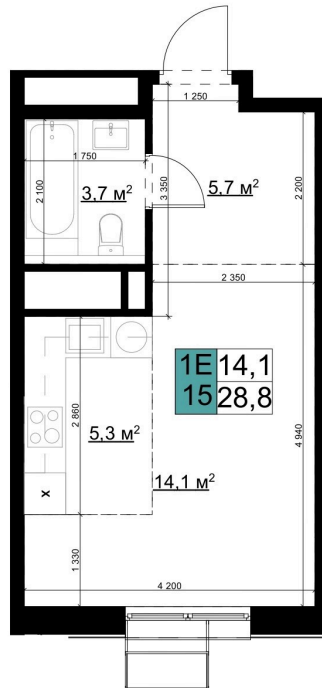

Номер: 90

# Студия 28.8 м<sup>2</sup>

Отсканируйте QR-код и смотрите на сайте жк-одинцово-сити.рф

8 011 843 руб.

В ипотеку от 38 387 руб.

Кухня-гостиная

Корпус	2	Этаж	7
Секция	1	Сдача	3 кв. 2027

04.04.2026 11:33 (Мск)

## На генплане 2

Студия 28.8 м<sup>2</sup>

04.04.2026 11:33 (Мск)

Не является публичной офертой, цена может быть скорректирована. Информация взята с сайта «жк-одинцово-сити.рф»