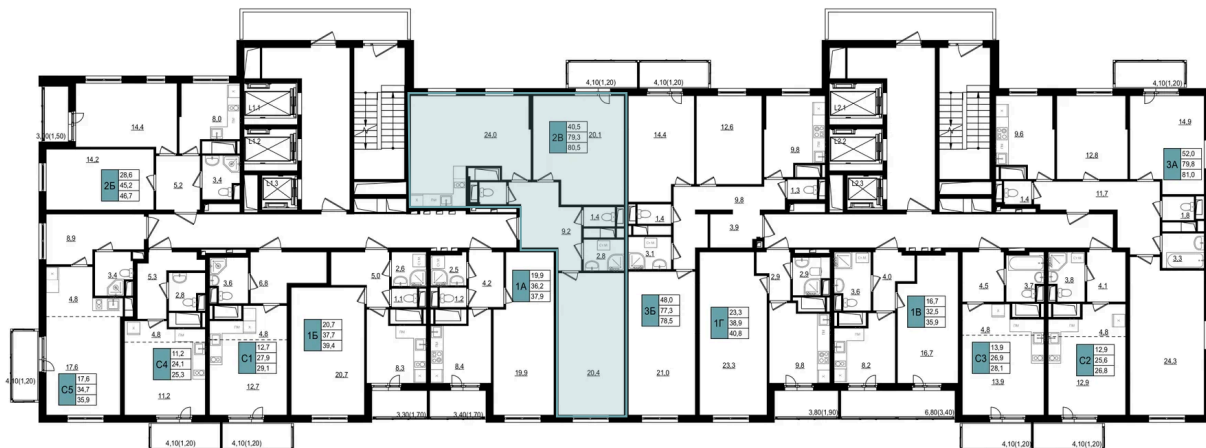

# На этаже 16

2 комнатная 80.5 м<sup>2</sup>

11.04.2026 03:25 (Мск)

Не является публичной офертой, цена может быть скорректирована. Информация взята с сайта «жк-одинцово-сити.рф»

# На генплане 23

2 комнатная 80.5 м<sup>2</sup>

11.04.2026 03:25 (Мск)

Не является публичной офертой, цена может быть скорректирована. Информация взята с сайта «жк-одинцово-сити.рф»