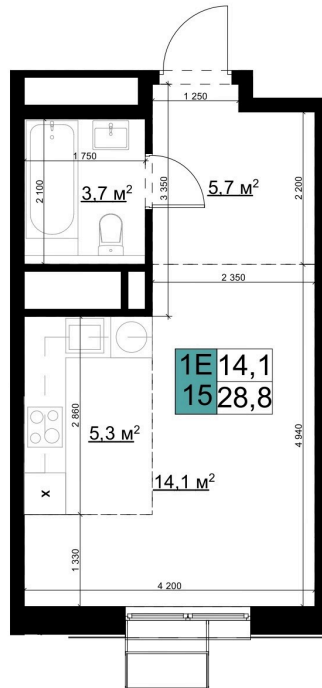

Номер: 165

Студия 28.8 м²

Отсканируйте QR-код и смотрите на сайте жк-одинцово-сити.рф

8 011 843 руб.

В ипотеку от 38 387 руб.

Кухня-гостиная

Корпус	2	Этаж	12
Секция	1	Сдача	3 кв. 2027

11.04.2026 06:29 (Мск)

Не является публичной офертой, цена может быть скорректирована. Информация взята с сайта «жк-одинцово-сити.рф»

На генплане 2

Студия 28.8 м²

11.04.2026 06:29 (Мск)

Не является публичной офертой, цена может быть скорректирована. Информация взята с сайта «жк-одинцово-сити.рф»