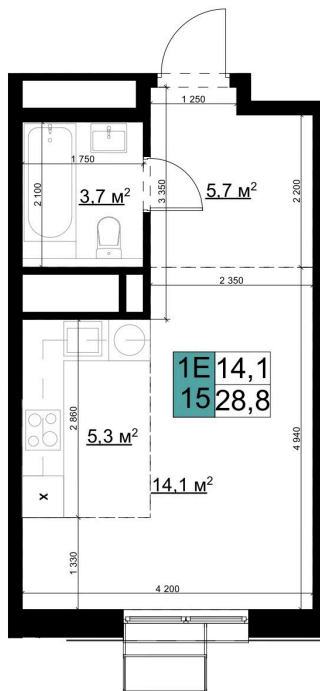

Номер: 135

Студия 28.8 м²

Отсканируйте QR-код и смотрите на сайте жк-одинцово-сити.рф

8 176 896 руб.

В ипотеку от 39 178 руб.

Кухня-гостиная

Корпус	2	Этаж	10
Секция	1	Сдача	3 кв. 2027

26.06.2026 17:54 (Мск)

Не является публичной офертой, цена может быть скорректирована. Информация взята с сайта «жк-одинцово-сити.рф».

На этаже 10

Студия 28.8 м²

26.06.2026 17:54 (Мск)

Не является публичной офертой, цена может быть скорректирована.
Информация взята с сайта «жк-одинцово-сити.рф».

На генплане 2

Студия 28.8 м²

26.06.2026 17:54 (Мск)

Не является публичной офертой, цена может быть скорректирована.
Информация взята с сайта «жк-одинцово-сити.рф».