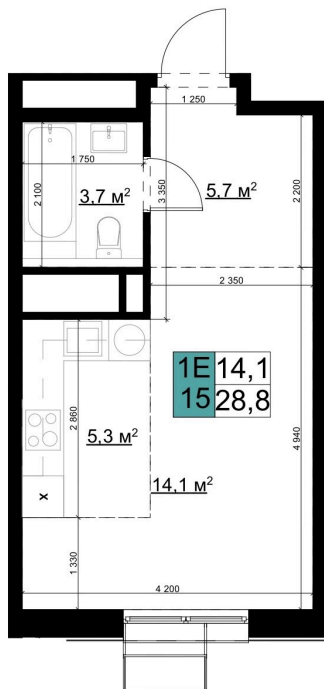

Номер: 135

Студия 28.8 м²

Отсканируйте QR-код и смотрите на сайте жк-одинцово-сити.рф

8 011 843 руб.

В ипотеку от 38 387 руб.

Кухня-гостиная

Корпус	2	Этаж	10
Секция	1	Сдача	3 кв. 2027

02.04.2026 14:30 (Мск)

Не является публичной офертой, цена может быть скорректирована. Информация взята с сайта «жк-одинцово-сити.рф»

На генплане 2

Студия 28.8 м²

02.04.2026 14:30 (Мск)

Не является публичной офертой, цена может быть скорректирована. Информация взята с сайта «жк-одинцово-сити.рф»