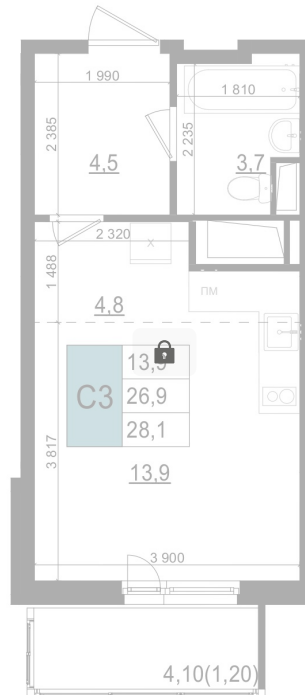

Номер: 255

Студия 28.1 м²

Отсканируйте QR-код и смотрите на сайте жк-одинцово-сити.рф

7 625 568 руб.

В ипотеку от 36 537 руб.

С балконом

Кухня-гостиная

Корпус	23	Этаж	17
Секция	2	Сдача	3 кв. 2026

04.04.2026 12:43 (Мск)

Не является публичной офертой, цена может быть скорректирована. Информация взята с сайта «жк-одинцово-сити.рф»

На этаже 17

Студия 28.1 м²

04.04.2026 12:43 (Мск)

Не является публичной офертой, цена может быть скорректирована. Информация взята с сайта «жк-одинцово-сити.рф»

На генплане 23

Студия 28.1 м²

04.04.2026 12:43 (Мск)

Не является публичной офертой, цена может быть скорректирована. Информация взята с сайта «жк-одинцово-сити.рф»