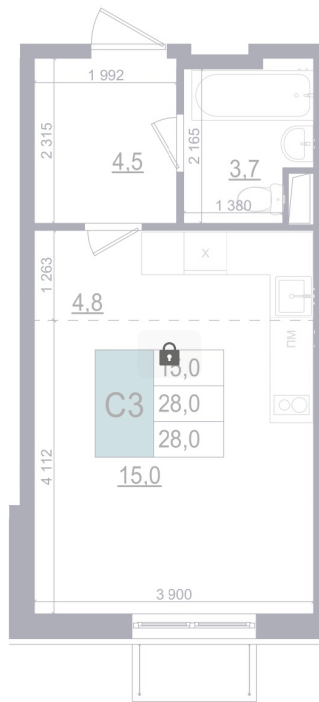

Номер: 165

Студия 28 м²

Отсканируйте QR-код и смотрите на сайте жк-одинцово-сити.рф

7 516 404 руб.

В ипотеку от 36 014 руб.

Корпус	23	Этаж	2
Секция	2	Сдача	3 кв. 2026

17.04.2026 11:08 (Мск)

Не является публичной офертой, цена может быть скорректирована. Информация взята с сайта «жк-одинцово-сити.рф»

На этаже 2

Студия 28 м²

17.04.2026 11:08 (Мск)

Не является публичной офертой, цена может быть скорректирована. Информация взята с сайта «жк-одинцово-сити.рф»

На генплане 23

Студия 28 м²

17.04.2026 11:08 (Мск)