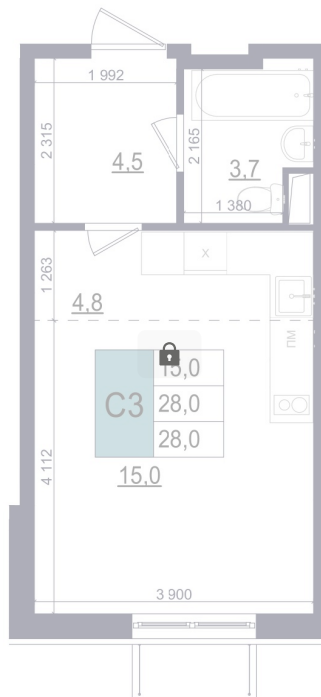

Номер: 165

Студия 28 м²

Отсканируйте QR-код и смотрите на сайте жк-одинцово-сити.рф

7 904 915 руб.

В ипотеку от 37 875 руб.

Корпус	23	Этаж	2
Секция	2	Сдача	3 кв. 2026

18.06.2026 07:59 (Мск)

Не является публичной офертой, цена может быть скорректирована.
Информация взята с сайта «жк-одинцово-сити.рф».

На этаже 2

Студия 28 м²

18.06.2026 07:59 (Мск)

Не является публичной офертой, цена может быть скорректирована.
Информация взята с сайта «жк-одинцово-сити.рф».

На генплане 23

Студия 28 м²

18.06.2026 07:59 (Мск)