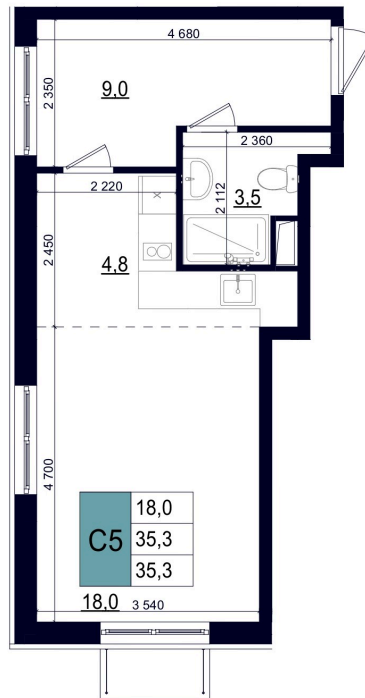

Номер: 6

Студия 35.3 м²

Отсканируйте QR-код и смотрите на сайте жк-одинцово-сити.рф

9 965 840 руб.

В ипотеку от 47 749 руб.

Кухня-гостиная

Корпус	23	Этаж	2
Секция	1	Сдача	3 кв. 2026

24.06.2026 04:34 (Мск)

Не является публичной офертой, цена может быть скорректирована.
Информация взята с сайта «жк-одинцово-сити.рф».

На этаже 2

Студия 35.3 м²

24.06.2026 04:34 (Мск)

Не является публичной офертой, цена может быть скорректирована.
Информация взята с сайта «жк-одинцово-сити.рф».

На генплане 23

Студия 35.3 м²

24.06.2026 04:34 (Мск)

Не является публичной офертой, цена может быть скорректирована.
Информация взята с сайта «жк-одинцово-сити.рф».