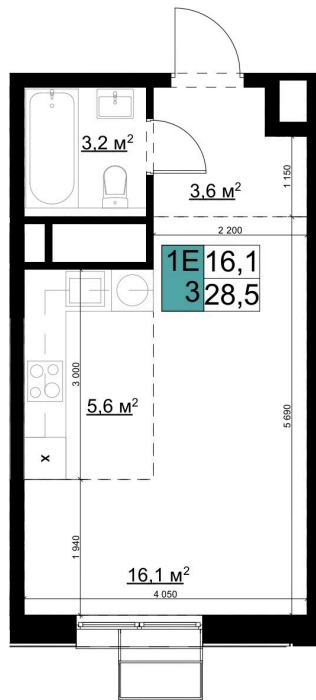

Номер: 213

# Студия 28.5 м<sup>2</sup>

Отсканируйте QR-код и смотрите на сайте жк-одинцово-сити.рф

8 091 720 руб.

В ипотеку от 38 770 руб.

Кухня-гостиная

Корпус	2	Этаж	16
Секция	1	Сдача	3 кв. 2027

27.06.2026 16:39 (Мск)

Не является публичной офертой, цена может быть скорректирована.  
Информация взята с сайта «жк-одинцово-сити.рф».

На генплане 2

Студия 28.5 м<sup>2</sup>

27.06.2026 16:39 (Мск)

Не является публичной офертой, цена может быть скорректирована.  
Информация взята с сайта «жк-одинцово-сити.рф».