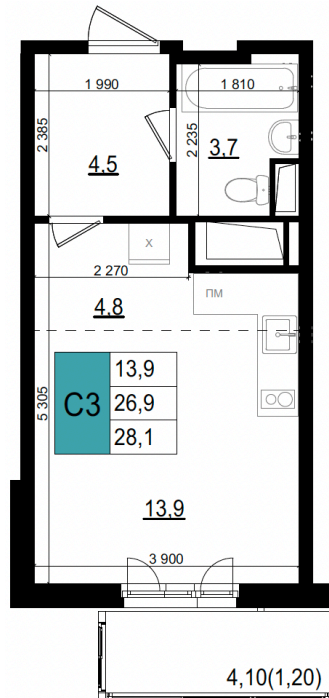

Номер: 213

# Студия 28.1 м<sup>2</sup>

Отсканируйте QR-код и смотрите на сайте жк-одинцово-сити.рф

## 7 611 518 руб.

В ипотеку от 36 469 руб.

С балконом

Кухня-гостиная

Корпус	23	Этаж	10
Секция	2	Сдача	3 кв. 2026

05.04.2026 19:18 (Мск)

Не является публичной офертой, цена может быть скорректирована. Информация взята с сайта «жк-одинцово-сити.рф»

# На генплане 23

Студия 28.1 м<sup>2</sup>

05.04.2026 19:18 (Мск)

Не является публичной офертой, цена может быть скорректирована. Информация взята с сайта «жк-одинцово-сити.рф»