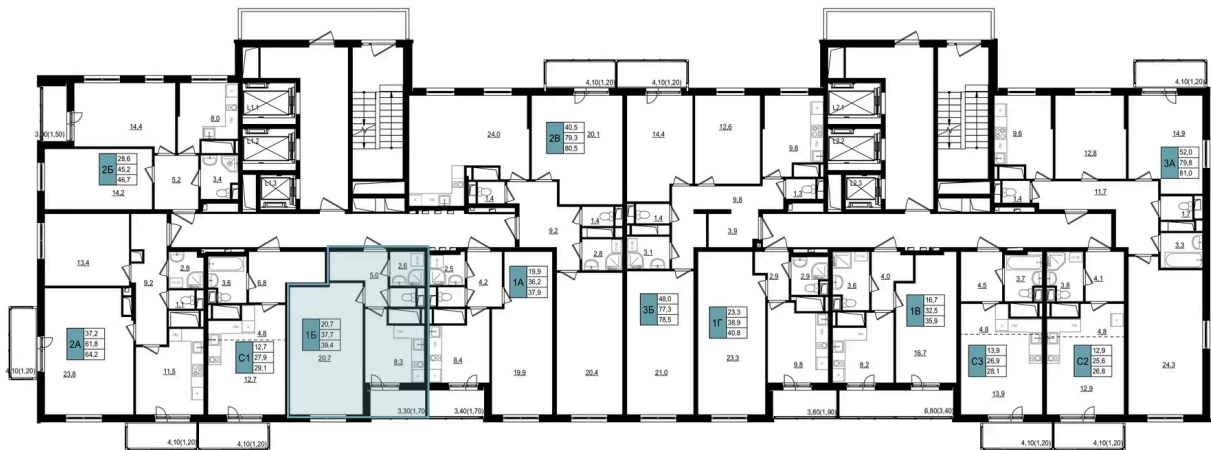

На этаже 23

1 комнатная 39.4 м²

11.04.2026 06:25 (Мск)

Не является публичной офертой, цена может быть скорректирована. Информация взята с сайта «жк-одинцово-сити.рф»

На генплане
23

1 комнатная 39.4 м²

11.04.2026 06:25 (Мск)