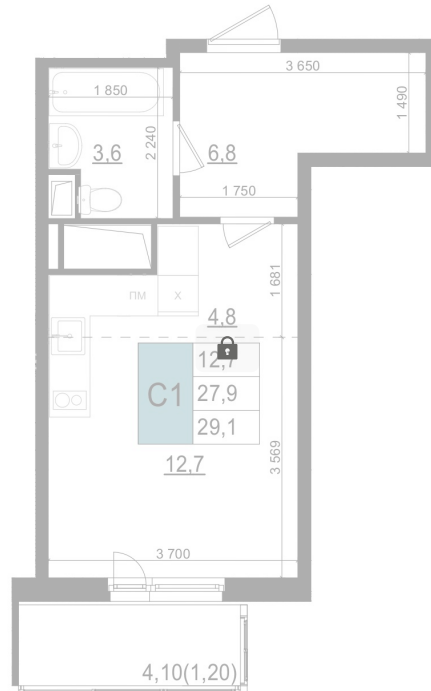

Номер: 142

Студия 29.1 м²

Отсканируйте QR-код и смотрите на сайте жк-одинцово-сити.рф

7 877 384 руб.

В ипотеку от 37 743 руб.

С балконом

Кухня-гостиная

Корпус	23	Этаж	22
Секция	1	Сдача	3 кв. 2026

05.04.2026 19:36 (Мск)

Не является публичной офертой, цена может быть скорректирована. Информация взята с сайта «жк-одинцово-сити.рф»

На этаже 22

Студия 29.1 м²

05.04.2026 19:36 (Мск)

Не является публичной офертой, цена может быть скорректирована. Информация взята с сайта «жк-одинцово-сити.рф»

На генплане 23

Студия 29.1 м²

05.04.2026 19:36 (Мск)

Не является публичной офертой, цена может быть скорректирована. Информация взята с сайта «жк-одинцово-сити.рф»