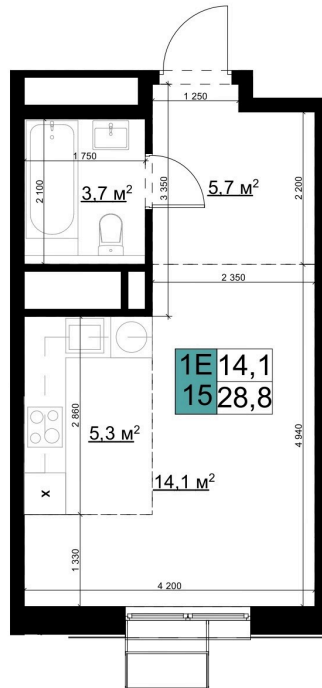

Номер: 270

Студия 28.8 м²

Отсканируйте QR-код и смотрите на сайте жк-одинцово-сити.рф

8 026 531 руб.

В ипотеку от 38 458 руб.

Кухня-гостиная

Корпус	2	Этаж	19
Секция	1	Сдача	3 кв. 2027

04.04.2026 11:11 (Мск)

Не является публичной офертой, цена может быть скорректирована. Информация взята с сайта «жк-одинцово-сити.рф»

На генплане 2

Студия 28.8 м²

04.04.2026 11:11 (Мск)

Не является публичной офертой, цена может быть скорректирована. Информация взята с сайта «жк-одинцово-сити.рф»