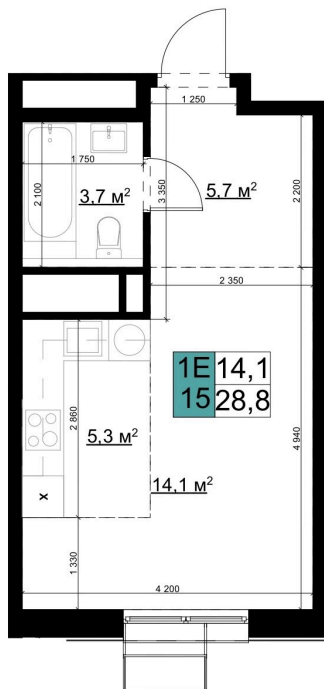

Номер: 285

Студия 28.8 м²

Отсканируйте QR-код и смотрите на сайте жк-одинцово-сити.рф

8 026 531 руб.

В ипотеку от 38 458 руб.

Кухня-гостиная

Корпус	2	Этаж	20
Секция	1	Сдача	3 кв. 2027

02.04.2026 14:29 (Мск)

Не является публичной офертой, цена может быть скорректирована. Информация взята с сайта «жк-одинцово-сити.рф»

На этаже 20

Студия 28.8 м²

02.04.2026 14:29 (Мск)

Не является публичной офертой, цена может быть скорректирована. Информация взята с сайта «жк-огинцово-сити.рф»

На генплане 2

Студия 28.8 м²

02.04.2026 14:29 (Мск)

Не является публичной офертой, цена может быть скорректирована. Информация взята с сайта «жк-одинцово-сити.рф»