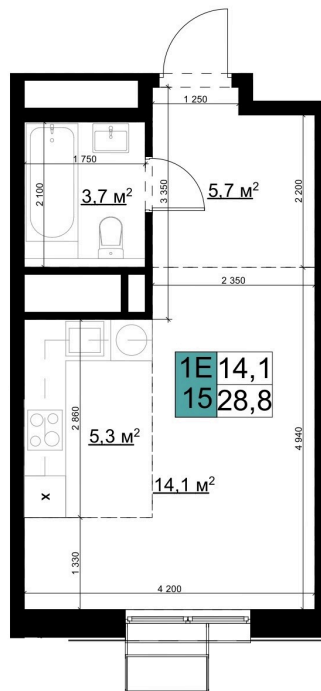

Номер: 105

Студия 28.8 м²

Отсканируйте QR-код и смотрите на сайте жк-одинцово-сити.рф

8 176 896 руб.

В ипотеку от 39 178 руб.

Кухня-гостиная

Корпус	2	Этаж	8
Секция	1	Сдача	3 кв. 2027

24.06.2026 15:35 (Мск)

Не является публичной офертой, цена может быть скорректирована. Информация взята с сайта «жк-одинцово-сити.рф».

На генплане 2

Студия 28.8 м²

24.06.2026 15:35 (Мск)

Не является публичной офертой, цена может быть скорректирована.
Информация взята с сайта «жк-одинцово-сити.рф».