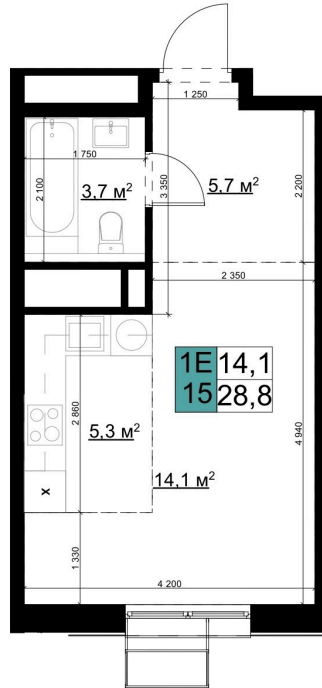

Номер: 150

Студия 28.8 м²

Отсканируйте QR-код и смотрите на сайте жк-одинцово-сити.рф

8 011 843 руб.

В ипотеку от 38 387 руб.

Кухня-гостиная

Корпус	2	Этаж	11
Секция	1	Сдача	3 кв. 2027

11.04.2026 06:26 (Мск)

Не является публичной офертой, цена может быть скорректирована. Информация взята с сайта «жк-одинцово-сити.рф»

На этаже 11

Студия 28.8 м²

11.04.2026 06:26 (Мск)

Не является публичной офертой, цена может быть скорректирована. Информация взята с сайта «жк-одинцово-сити.рф»

На генплане 2

Студия 28.8 м²

11.04.2026 06:26 (Мск)

Не является публичной офертой, цена может быть скорректирована. Информация взята с сайта «жк-одинцово-сити.рф»