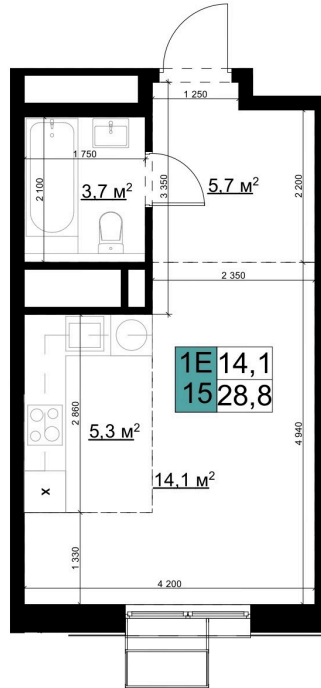

Номер: 240

Студия 28.8 м²

Отсканируйте QR-код и смотрите на сайте жк-одинцово-сити.рф

7 862 400 руб.

В ипотеку от 37 671 руб.

Кухня-гостиная

Корпус	2	Этаж	17
Секция	1	Сдача	3 кв. 2027

04.05.2026 19:12 (Мск)

Не является публичной офертой, цена может быть скорректирована. Информация взята с сайта «жк-одинцово-сити.рф»

На генплане 2

Студия 28.8 м²

04.05.2026 19:12 (Мск)

Не является публичной офертой, цена может быть скорректирована. Информация взята с сайта «жк-одинцово-сити.рф»