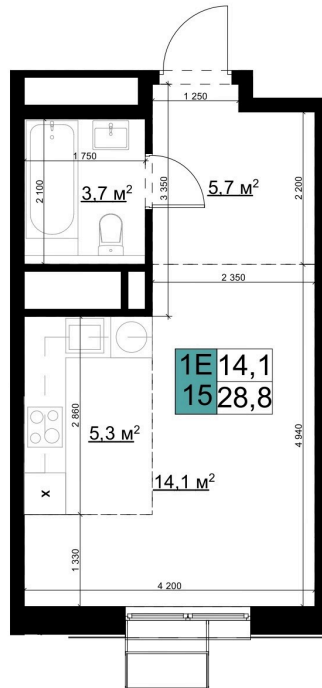

Номер: 210

Студия 28.8 м²

Отсканируйте QR-код и смотрите на сайте жк-одинцово-сити.рф

8 011 843 руб.

В ипотеку от 38 387 руб.

Кухня-гостиная

Корпус	2	Этаж	15
Секция	1	Сдача	3 кв. 2027

11.04.2026 03:33 (Мск)

Не является публичной офертой, цена может быть скорректирована. Информация взята с сайта «жк-одинцово-сити.рф»

На генплане 2

Студия 28.8 м²

11.04.2026 03:33 (Мск)

Не является публичной офертой, цена может быть скорректирована. Информация взята с сайта «жк-одинцово-сити.рф»