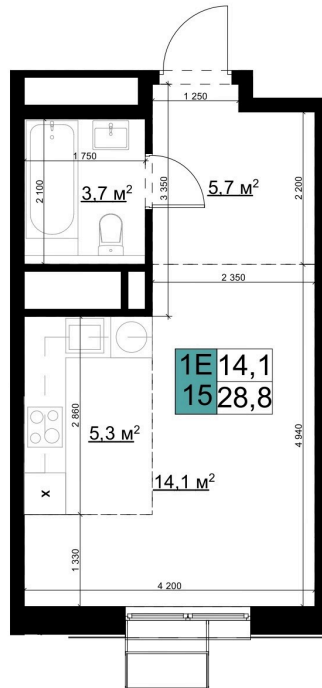

Номер: 180

Студия 28.8 м²

Отсканируйте QR-код и смотрите на сайте жк-одинцово-сити.рф

8 176 896 руб.

В ипотеку от 39 178 руб.

Кухня-гостиная

Корпус	2	Этаж	13
Секция	1	Сдача	3 кв. 2027

04.05.2026 20:28 (Мск)

Не является публичной офертой, цена может быть скорректирована. Информация взята с сайта «жк-одинцово-сити.рф»

На генплане 2

Студия 28.8 м²

04.05.2026 20:28 (Мск)

Не является публичной офертой, цена может быть скорректирована. Информация взята с сайта «жк-одинцово-сити.рф»